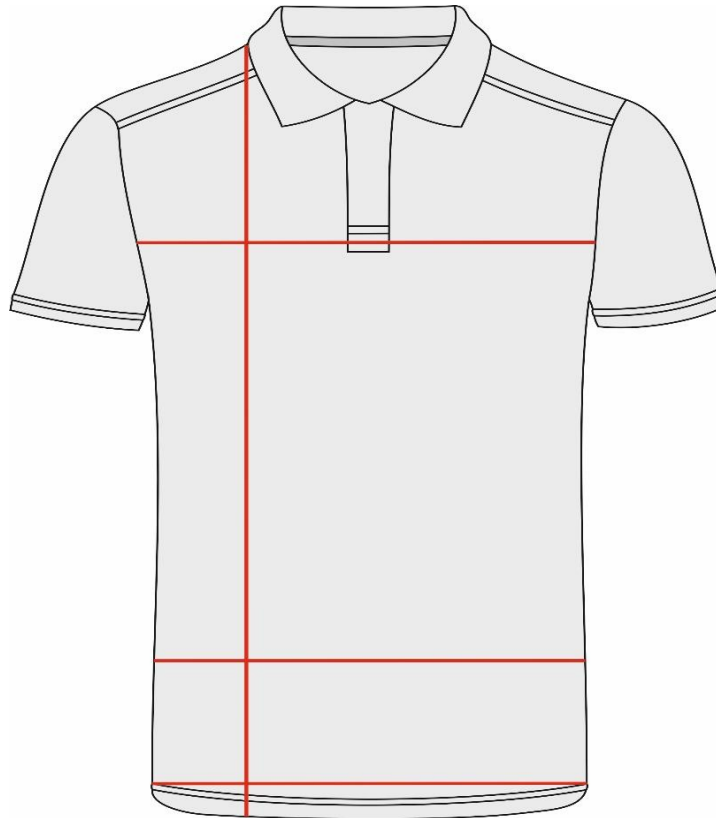

## Shirt Luzern Senior

Größe / Size	XS	S	M	L	XL	2XL
1/2 Brustumfang / Chest size in cm	51	53	55	57	59	61
1/2 Taillenumfang / Waist size in cm	46	48	50	52	54	56
1/2 Umfang unterer Saum / Hem size in cm	48,7	50,7	52,7	54,7	56,7	58,7
Länge Rücken / Back length in cm	72	73,5	75	76,5	78	79,5